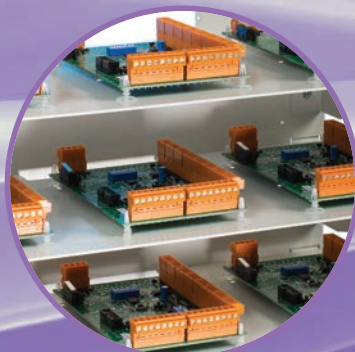

PB ISIDORO

armadio contenitore multiuso

Esempi di utilizzo

Unità di espansione per centrale di allarme (ad es. con schede PB222 / PB223 per centrale PB HERMIONE), con alimentazione 12 V e batteria proprie.

Armadio TVCC con DVR alimentato a 12 V e batteria tampone (es. Primo EV PB), con possibilità di alloggiamento fino a 2 switch POE 8 ingressi e 1 UPS.